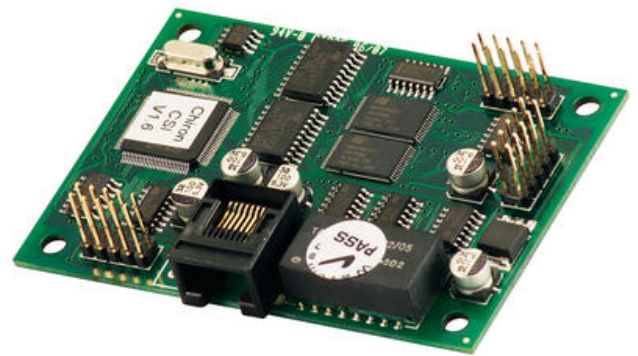

secvest.

FU8020

ISDN-Modul

Das ISDN-Modul ist ein optionales Zusatzmodul für die Secvest 2WAY. Es überträgt Sprachtexte und Leitstellenprotokolle über ISDN-Telefonleitungen. Neben dem analogen integrierten Wahlgerät verfügt die Secvest mit ISDN-Modul über einen zweiten, digitalen Telefonausgang. Das ISDN-Modul ist eine kleine leistungsstarke Platine. Sie lässt sich schnell und unkompliziert in die Secvest 868 einstecken. Damit Sprachmitteilungen oder (Leitstellen)Protokolle über das Modul an eine Leitstelle, bzw. einen privaten Anschluss gelangen, muss das ISDN-Modul lediglich mit einem ISDN-Anschluss verbunden werden. Im Alarmfall kann bei einer Secvest mit ISDN-Modul der Anruf sowohl analog über PSTN, als auch digital über ISDN erfolgen.

Produktbesonderheiten:

- Überträgt Sprachtexte und Protokolle
- Redundante Übertragung über PSTN und ISDN
- Für Objekte ohne analogen Anschluss
- Einfach zu installieren

Überreicht durch:
Manfred Jaenisch

Auf dem Königslande 102
22047 Hamburg
+49 (40) 63677420

postmaster@sicherheitstechnik-hbg.de

secvest.

FU8020

ISDN-Modul

Technische Daten

Anschlussbuchse	RJ45	Schnittstelle	S0
Anschluss	ISDN-Basisanschluss		